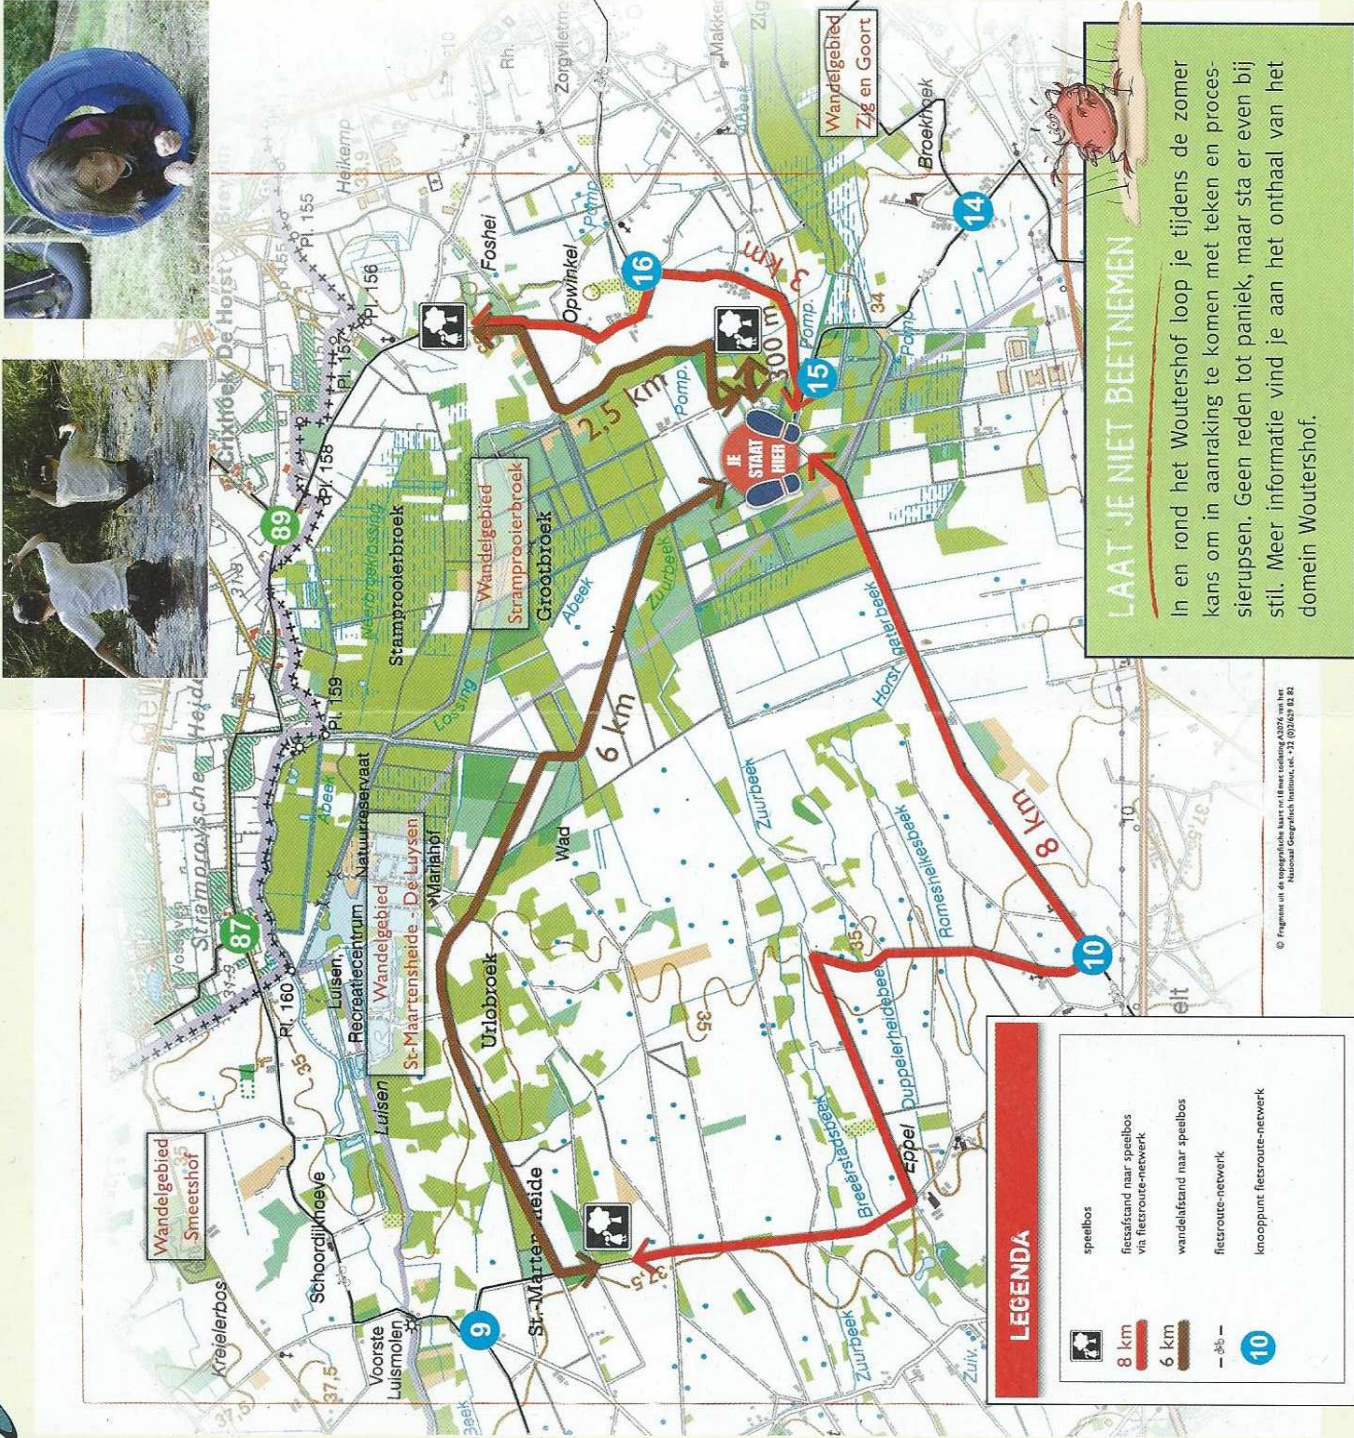

Groepspelen in het bos? Een avontuurlijke zoektocht? Een nachtspeel? Ondenkbaar? In tegendeel..., maar goede afspraken maken goede vrienden!

Groepen die respectvol omgaan met mens en omgeving vinden midden in de natuur van Kempen~Broek een plek om zich uit te leven. Er is immers voldoende ruimte voor bosvriendelijke spelen en creatieve activiteiten.

Hou dus rekening met onderstaande regels en kom enkel in de toegelaten zones. Zo blijft Kempen~Broek ook voor groepen die na jou komen een leuke plek.

Deze afspraken zijn een compromis tussen de beheerders van de natuur- en bosgebieden en het domein Woutershof.

Er zijn in de omgeving bewegwijzerde routes uitgestippeld. De kaarten zijn verkrijgbaar aan het onthaal van het domein Woutershof.

Natuur- en bosgebieden zijn enkel toegankelijk tussen zonsopgang en zonsondergang. Voor nachtwandelingen contacteer de resident van domein Woutershof +32 (0)89 70 17 94

Stiltegebied. Maak geen nodelees lawaai

Pluk geen planten. Verstoor geen dieren

Honden aan de leiband

Hou afstand van de halfwilde paarden en koelen. Aai en voeder ze niet

Vuur (kampvuuren, fakkelvuren...) hoort niet thuis in de natuur en is gevaarlijk.