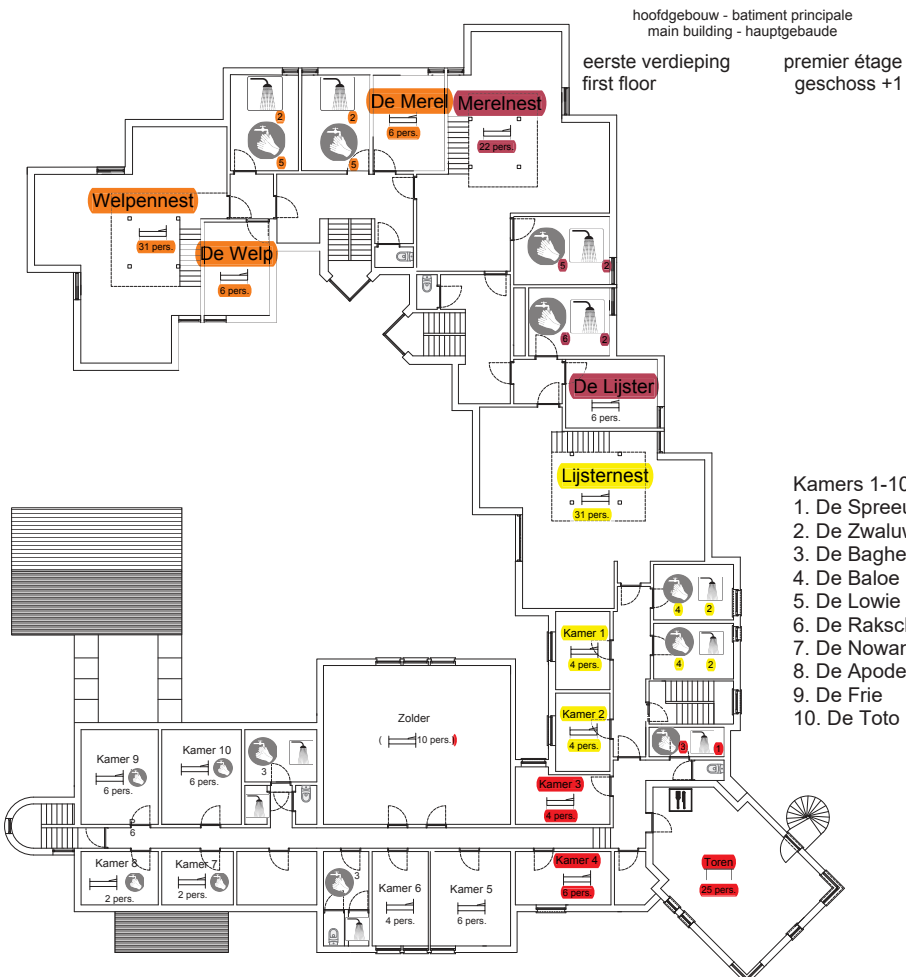

Units :

- Beek
- Spinder
- Groot Heem
- Toren

hoofdgebouw - bâtiment principale
main building - hauptgebäude

tweede verdieping deuxième étage
second floor geschoss +2

- Kamers 1-10:
1. De Spreeuw
 2. De Zwaluw
 3. De Bagheera
 4. De Baloe
 5. De Lowie
 6. De Rakscha
 7. De Nowan
 8. De Apodemus
 9. De Frie
 10. De Toto