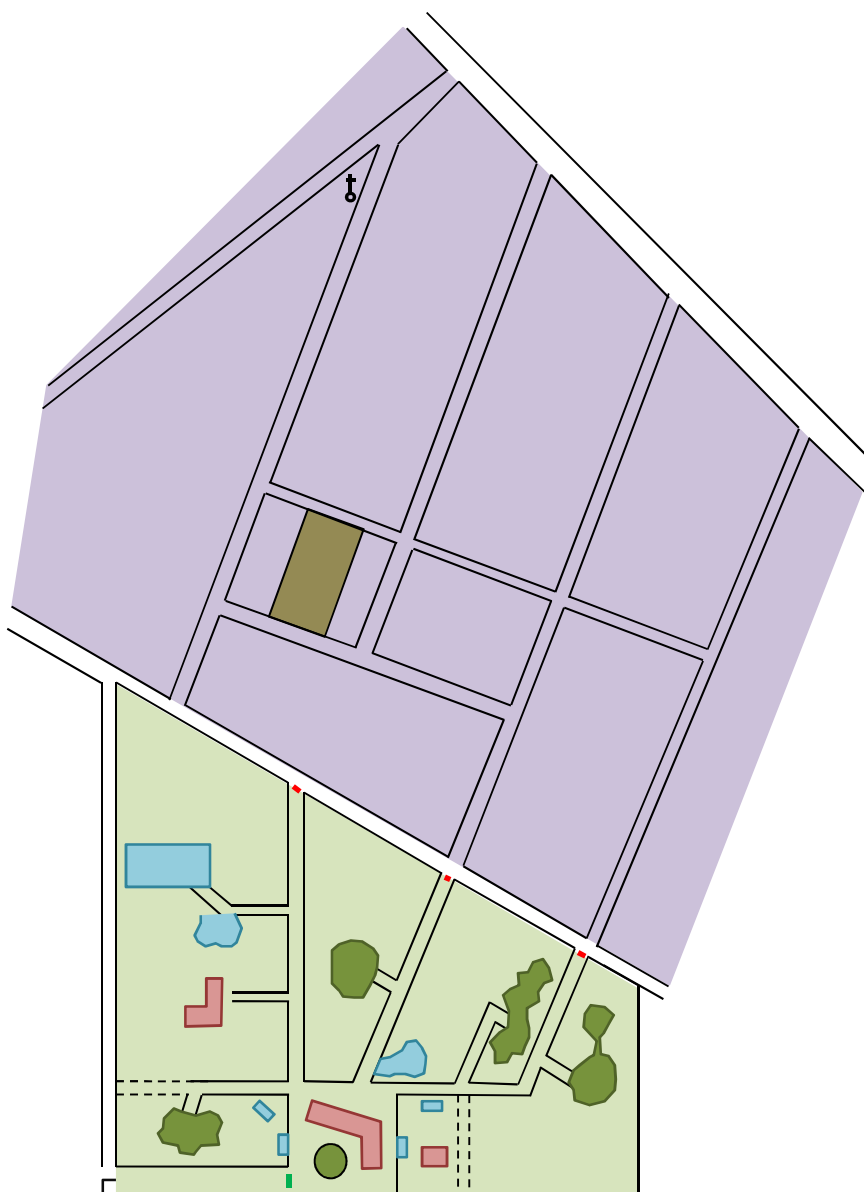

Legende :

- A Hoofdgebouw en Kraaiennest
- B Blokhut
- C kampeerplaats Specht
- D kampeerplaats Bosduif
- E kampeerplaats Ekster
- F kampeerplaats Fazant
- G kampvuurkring
- H speelweide
- I sportvelden
- J fietsstal
- K parking wagens
- L sjarahut
- M residentenwoning
- N containerparkje
- O wielerij Kickbikes (te huur)

richting
Antwerpsesteenweg
←

Legende :

- Hopper Drieboomkensberg
- Gemeentebos Westmalle
- Voetbalveld gemeentebos