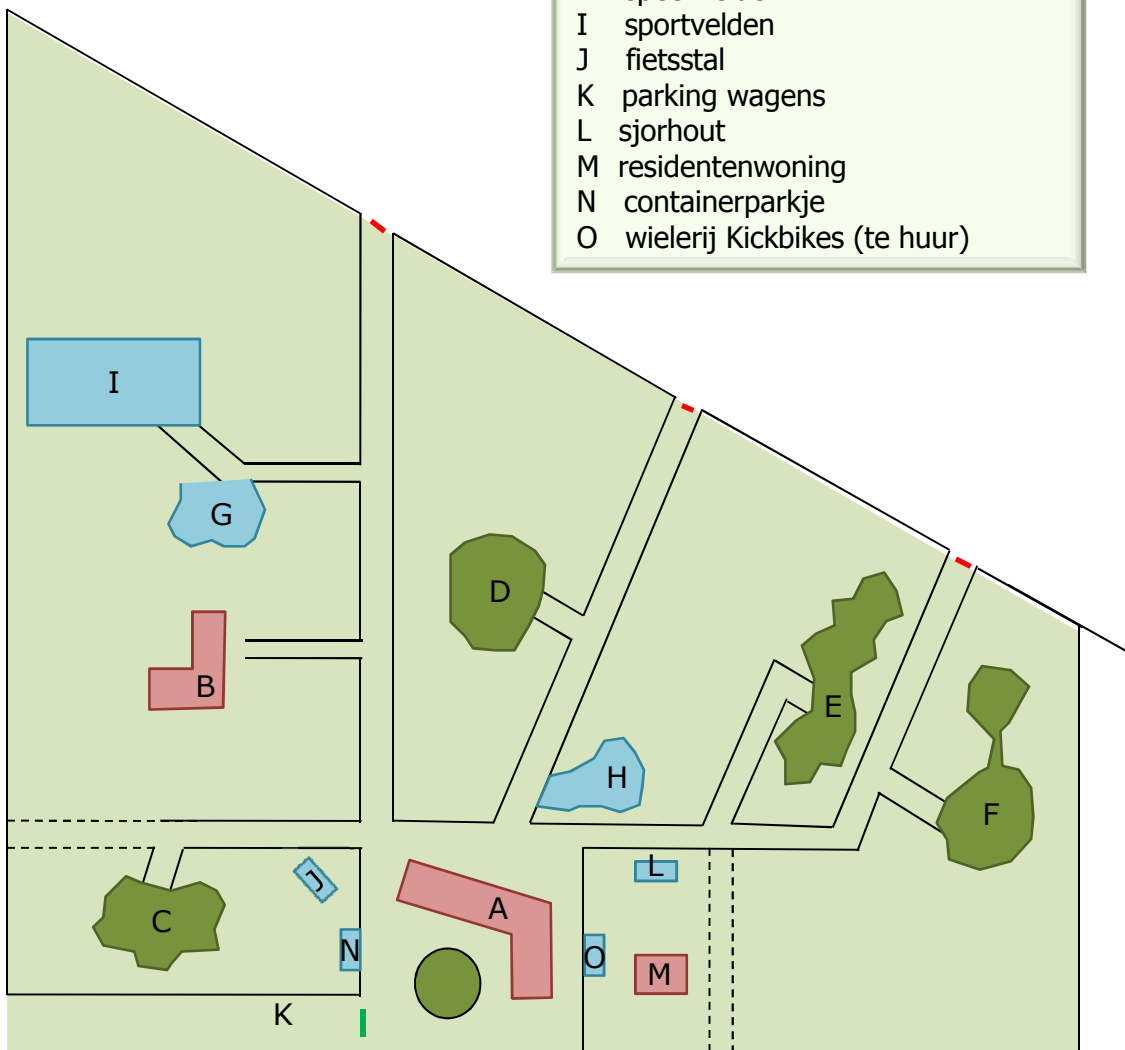

Legende :

- A Hoofdgebouw en Kraaiennest
- B Blokhut
- C kampeerplaats Specht
- D kampeerplaats Bosduif
- E kampeerplaats Ekster
- F kampeerplaats Fazant
- G kampvuurkring
- H speelweide
- I sportvelden
- J fietsstal
- K parking wagens
- L sjarahut
- M residentenwoning
- N containerparkje
- O wielerij Kickbikes (te huur)

richting
Antwerpsesteenweg
←

Legende :

- Hopper Drieboomkensberg
- Gemeentebos Westmalle
- Voetbalveld gemeentebos